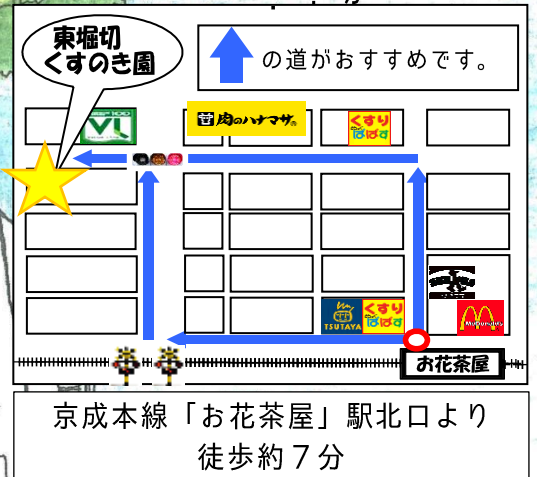

みんなで描こう！

みんなの  
アトリエ

模擬店

クレープ  
ホットドッグ  
焼きそば 等

ゲーム  
コーナー

ボランティア募集中！

\* 駐車場はありませんので、お車でのご来場はご遠慮下さい。

社会福祉法人武蔵野会 東堀切くすのき園  
葛飾区東堀切 1-21-3